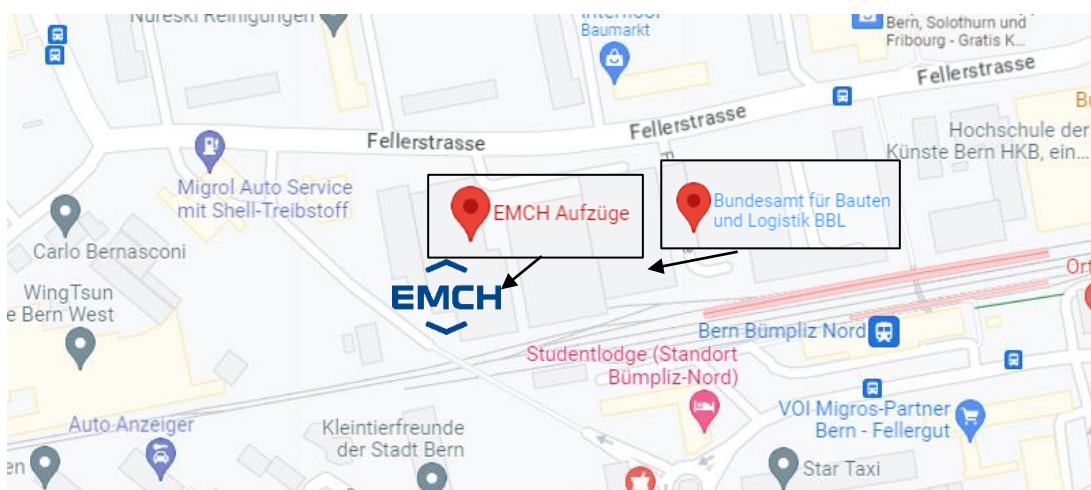

Anfahrtsplan

So finden Sie uns:

Anreise mit dem ÖV

Mit der Bahn: Ab Hauptbahnhof Bern sind es 10 Minuten mit der Bahn bis zur Station «Bümpliz Nord» (Abfahrt in Bern ab Perron 12 oder 13). Von dort sind es nur wenige Gehminuten bis zum EMCH-Haupteingang.

Mit dem Auto

Von Zürich und Freiburg ausgehend, Ausfahrt Bern-Bethlehem. Von Murten und Neuenburg ausgehend, Ausfahrt Bern-Brünnen. Es stehen keine reservierten Parkplätze zur Verfügung. Rund um das Firmenareal befinden sich blaue Zone Parkplätze.

Das nächstgelegene Parkhaus ist das «Westside Parking» an der Riedbachstrasse 90-120. Von dort, über Riedbachstrasse und Fellerstrasse, sind es 900 Meter zu Fuss oder Sie können die Bahn von der Haltestelle «Bern Brünnen Westside» für eine Station bis «Bern Bümpliz Nord» nehmen.